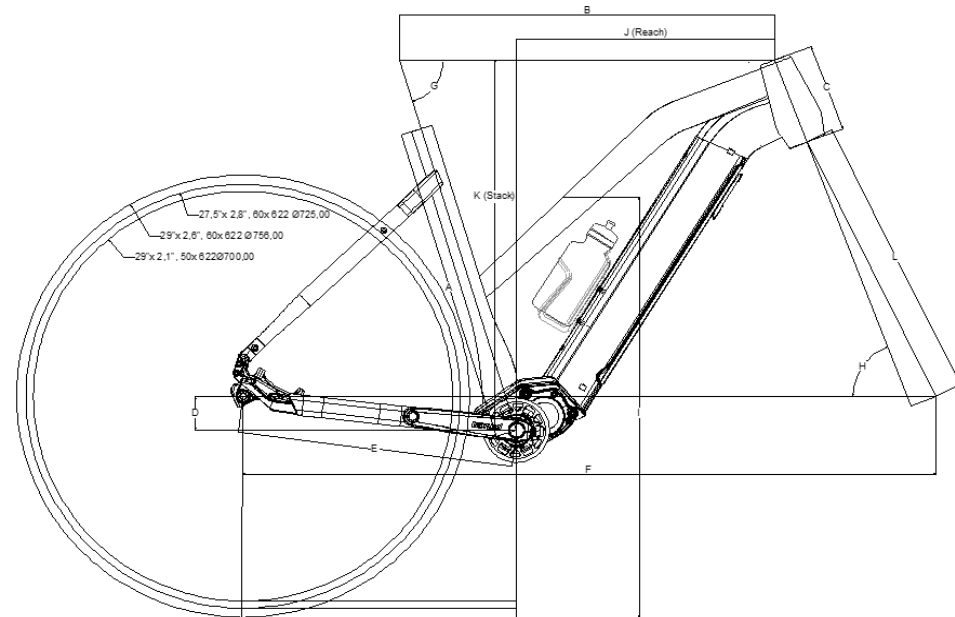

Fusion E / Unisex

Rahmengröße	S	M	L
A - Sitzrohrlänge	430mm	480mm	540mm
B - Oberrohr horizontal	580mm	600mm	626mm
C - Steuerrohrlänge	150mm	150mm	170mm
D - Tretlagerabsenkung	58mm	58mm	58mm
E - Hinterbaulänge	455-475	455-475	455-475
F - Radstand	1009mm	1129mm	1156mm
G - Sitzrohrwinkel	73°	73°	73°
H - Steuerrohrwinkel	69°	69°	69°
I - Standover	707mm	707mm	707mm
J - Reach	384mm	404mm	425mm
K - Stack	633mm	633mm	652mm
L - Gabellänge	465 mm	465 mm	465 mm
M - Sattelstützen Durchmesser	30,9 mm	30,9 mm	30,9 mm

Fusion E/ Gent

Rahmengröße	S	M	L
A - Sitzrohrlänge	460 mm	510 mm	560 mm
B - Oberrohr horizontal	590 mm	616 mm	626 mm
C - Steuerrohrlänge	150 mm	150 mm	170 mm
D - Tretlagerabsenkung	58mm	58mm	58mm
E - Hinterbaulänge	455-475	455-475	455-475
F - Radstand	1110mm	1145mm	1155mm
G - Sitzrohrwinkel	73°	73°	73°
H - Steuerrohrwinkel	69°	69°	69°
I - Standover	790mm	814mm	836mm
J - Reach	396mm	421mm	426mm
K - Stack	633mm	634mm	652mm
L - Gabellänge	465 mm	465 mm	465 mm
M - Sattelstützen Durchmesser	30,9 mm	30,9 mm	30,9 mm