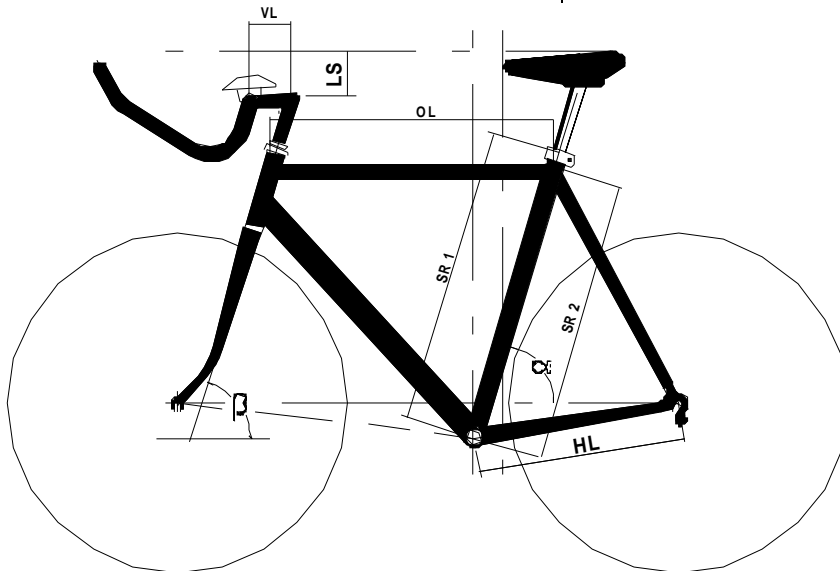

● Die Maßangaben

Alle Körpermaß-Angaben sind für Rennradrahmen, Triathlonrahmen und MTB-Rahmen identisch.
Geben Sie uns noch zusätzlich an, welche Gabel Sie fahren wollen (z.B. bei MTB der Marke xy).

Wichtige Maße für (Maß)Rahmen:	
Körpergröße:	_____ cm
Schrittlänge:	_____ cm
Oberschenkellänge:	_____ cm
Armlänge:	_____ cm
Oberkörperlänge:	_____ cm
Schulterbreite:	_____ cm
Körpergewicht:	_____ Kg

VL (Vorbaulänge)
OL (Oberrohrlänge)
SR1 (Sitzrohr Mitte Tretlager – Oberkante Sitzrohr)
SR2 (Sitzrohr Mitte Tretlager – Oberkante Oberrohr)
HL (Hinterbaulänge)
α (Sitzrohrwinkel)
β (Steuerrohrwinkel)

Rennrad / Triathlon