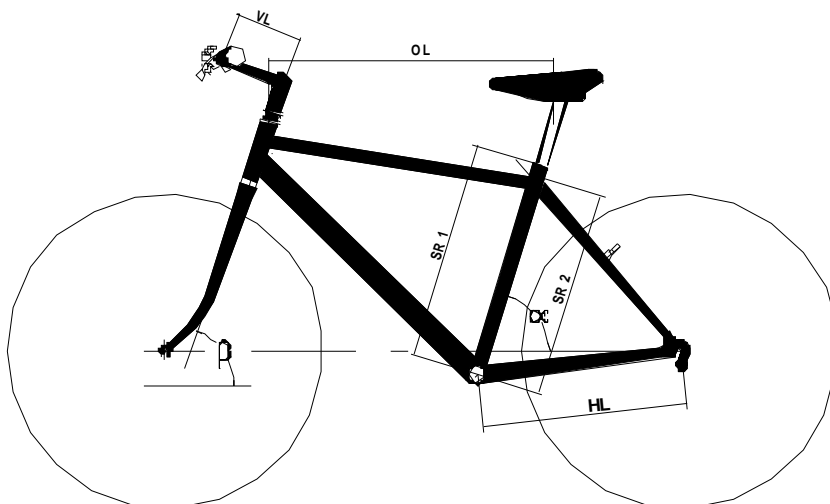

● Die Maßangaben

Alle Körpermaß-Angaben sind für Rennradrahmen, Triathlonrahmen und MTB-Rahmen identisch.
Geben Sie uns noch zusätzlich an, welche Gabel Sie fahren wollen (z.B. bei MTB der Marke xy).

Wichtige Maße für (Maß)Rahmen:	
Körpergröße:	_____ cm
Schrittlänge:	_____ cm
Oberschenkellänge:	_____ cm
Armlänge:	_____ cm
Oberkörperlänge:	_____ cm
Schulterbreite:	_____ cm
Körpergewicht:	_____ Kg

VL (Vorbaulänge)
OL (Oberrohrlänge)
SR1 (Sitzrohr Mitte Tretlager – Oberkante Sitzrohr)
SR2 (Sitzrohr Mitte Tretlager – Oberkante Oberrohr)
HL (Hinterbaulänge)
α (Sitzrohrwinkel)
β (Steuerrohrwinkel)

Rennrad / Triathlon